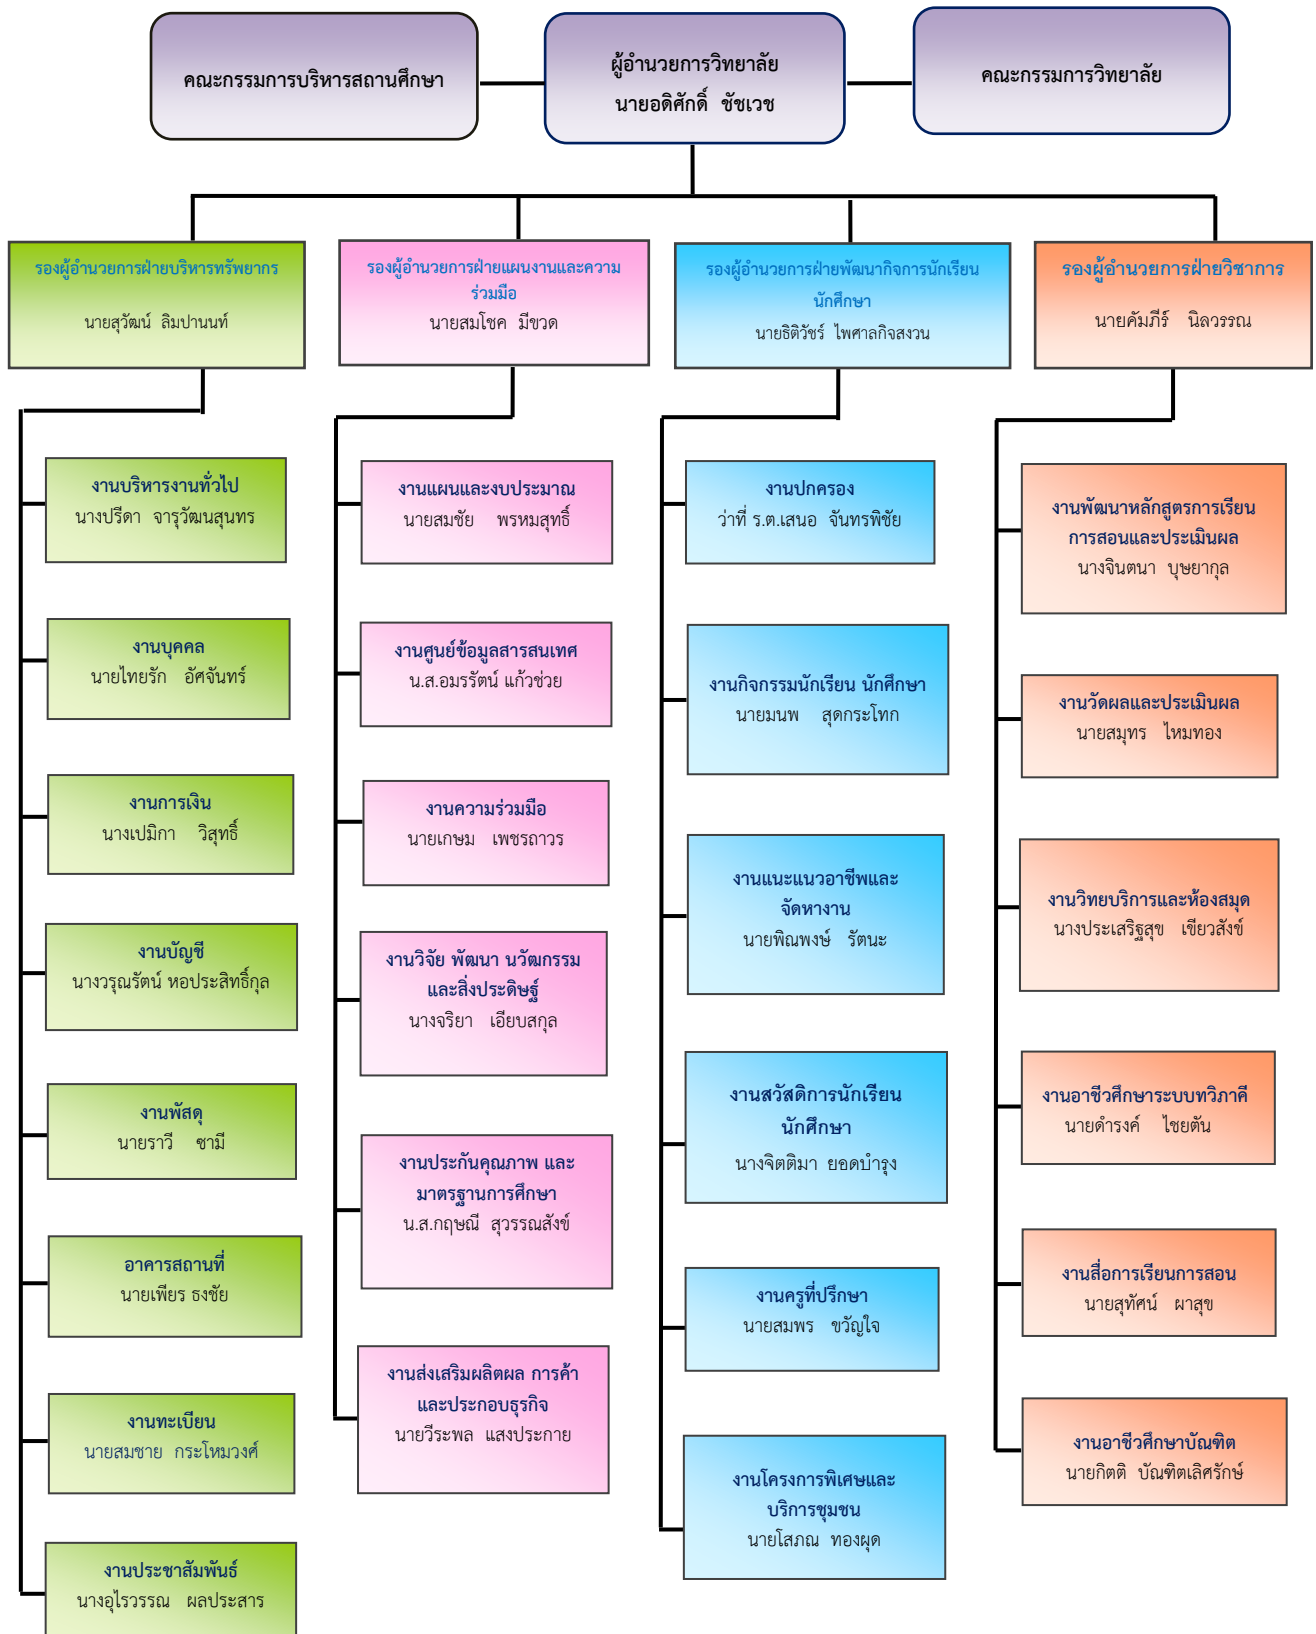

นายสมโชค มีขวด
รองผู้อำนวยการฝ่ายแผนงานและความร่วมมือ

นายสุวัฒน์ ลิ้มปานนัท
รองผู้อำนวยการฝ่ายบริหารทรัพยากร

๓.แผนภูมิบริหารสถานศึกษา

แผนภูมิ โครงสร้างการบริหารสถานศึกษา
วิทยาลัยเทคนิคภูเก็ต

๔. รายชื่อบุคลากรทางการศึกษา ประจำปีการศึกษา ๒๕๖๐